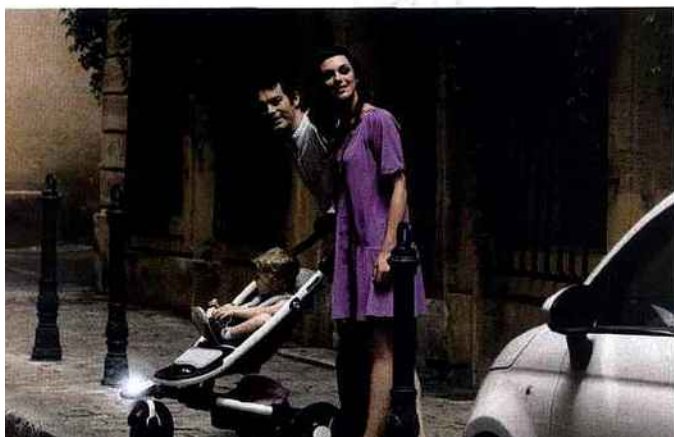

Soleil en toute sécurité

Ce maillot de bain et ce bermuda sont les « must have » de la belle saison pour protéger en beauté les plus petits. Ils sont dotés d'une icône Sun en forme de soleil qui devient rouge lorsque les rayons UV sont à la hausse ! En silicone, cette vignette s'adapte et résiste aux baignades. Le même fabricant propose la gamme *Temp* qui, grâce au même procédé, permet de surveiller la température de bébé !

Maillot de bain et bermuda Sun - My senses - 12 et 10 €
En vente dans les Monoprix, Géant Casino, etc...